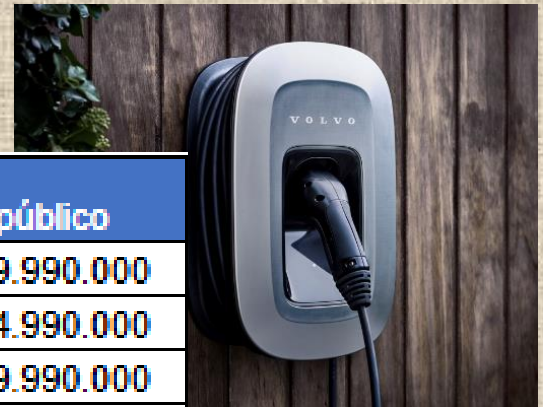

Volkswagen
Año Modelo 2024-
2025

Precios mes de
enero 2025

REFERENCIA	LINEA	MODELO	PRECIO AL PUBLICO
Nivus	Nivus Comfortline 1.0L 200TSI 6AT	2024	\$91,990,000
	Nivus Highline 1.0L 200TSI 6AT	2024	\$101,990,000
Taos	Taos Comfortline 250TSI AT	2024	\$123,990,000
	Taos Highline SE 250 TSI AT	2024	\$143,990,000
Jetta	Jetta Highline 250 TSI AT	2024	\$114,990,000
	Jetta GLI 350 TSI AT	2024	\$152,990,000
Teramont	Teramont PA Highline 2.0L 269 HP	2024	\$231,990,000
Track	Polo Track 1.6L 113HP 5MT	2025	\$68,990,000
Polo	Polo Trendline 1.6L 110 HP 5MT	2025	\$78,990,000
	Polo PA Comfortline 1.0L AT	2025	\$85,990,000
	Polo PA Highline 1.0L AT	2025	\$91,990,000
	Polo PA GTS 1.4L AT	2025	\$116,990,000
	Virtus PA Trendline 1.0 TSI AT	2025	\$91,990,000
Virtus	Virtus PA Comfortline Select 1.0 TSI AT	2025	\$99,990,000
T-cross	T-Cross PA Trendline 170 TSI MT	2025	\$92,990,000
	T-Cross PA Trendline ST 200 TSI AT	2025	\$100,990,000
	T-Cross PA Trendline Sense 200 TSI AT	2025	\$98,990,000
	T-Cross PA Comfortline 200 TSI 6AT	2025	\$117,990,000
Saveiro	Saveiro Cabina Sencilla 1.6L MT	2025	\$70,990,000

VOLKSWAGEN
TAOS

VOLVO LISTA DE PRECIOS ENERO 2025

Referencia Descripción	Modelo	Precio público
EX30 Single Motor Core	2025	\$ 189.990.000
EX30 Core E60	2025	\$ 214.990.000
EX30 Single Motor Extended Range Ultra	2024	\$ 259.990.000
XC40 P6 Plus	2025	\$ 299.990.000
XC40 P8 Recharge Ultimate Pure Electric	2024	\$ 315.000.000
XC60 Recharge Plus T8	2025	\$ 339.990.000
XC60 Recharge Ultra Dark T8	2025	\$ 379.990.000
XC90 Recharge Ultra T8	2025	\$ 424.990.000
C40 Recharge Plus Pure Electric	2024	\$ 300.000.000
C40 P8 Recharge Pure Electric	2024	\$ 330.000.000